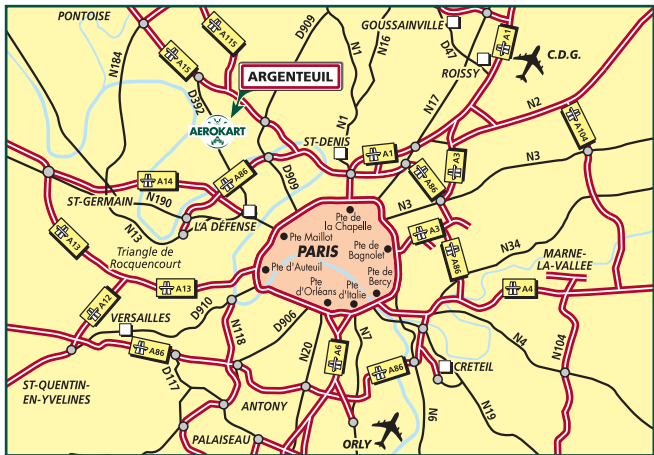

L'ADRÉNALINE
DE HAUT EN BAS

199/203 Route de Pontoise - 95100 ARGENTEUIL
 Tel: +33 (0)1 30 25 71 90 - Fax: +33 (0)1 30 25 71 93
 Web : www.aerokart.fr
 @mail: info@aerokart.fr
 GPS : N48°57.43' / E2°12.29'

■ Depuis PARIS/PORTE MAILLOT : (A)

Rejoindre la PORTE MAILLOT, prendre la direction A14 CERGY-PONTOISE. Continuer en empruntant le tunnel A14 CERGY-PONTOISE. Prendre la sortie A86/CERGY-PONTOISE puis sur l'A86 emprunter la sortie 2B BEZONS. Traverser le PONT DE BEZONS sur la file du milieu, et continuer sur la D392 direction PONTOISE/CORMELLES-EN-PARISIS sur 4 kms. Au rond-point situé entre le Mc Donald's et le Courte-Paille, continuer tout droit ROUTE DE PONTOISE (voir loupe).

■ Depuis CERGY-PONTOISE : (B)

Rejoindre l'A15 direction PARIS. Emprunter la sortie 5 HERBLAY/BEAUCHAMP puis suivre la N192 vers CORMELLES-EN-PARISIS/ARGENTEUIL. Sur le BOULEVARD JOFFRE, au rond-point continuer tout droit ROUTE DE PONTOISE (voir loupe).